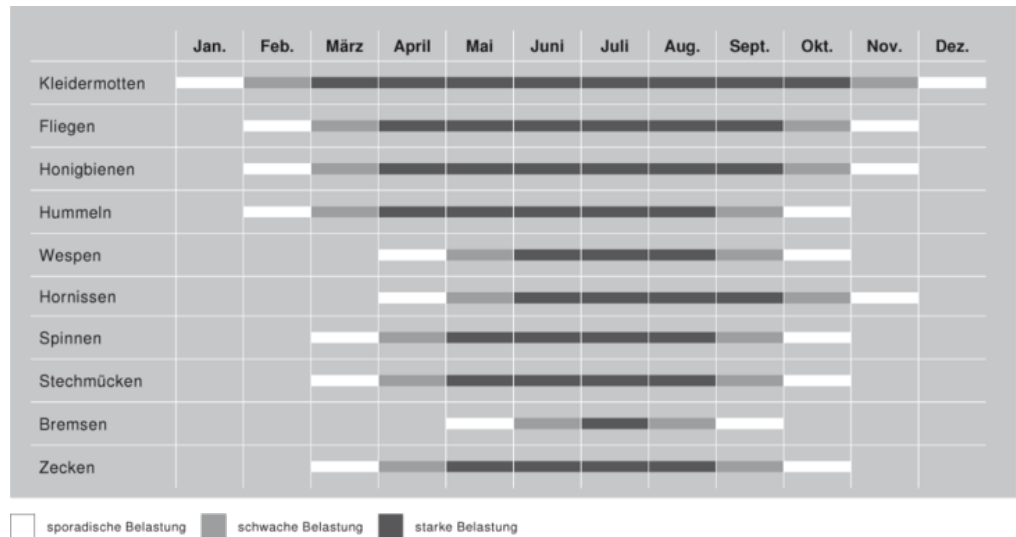

Insektenflug im Jahresverlauf

Alle Informationen im Überblick

- Festrahmen
- Drehrahmen
- Pendeltür
- Schieberahmen
- Insektenschutz-Plissee
- Rollo
- Lichtschachtabdeckung
- Sonderformen
- Farben & Gaze